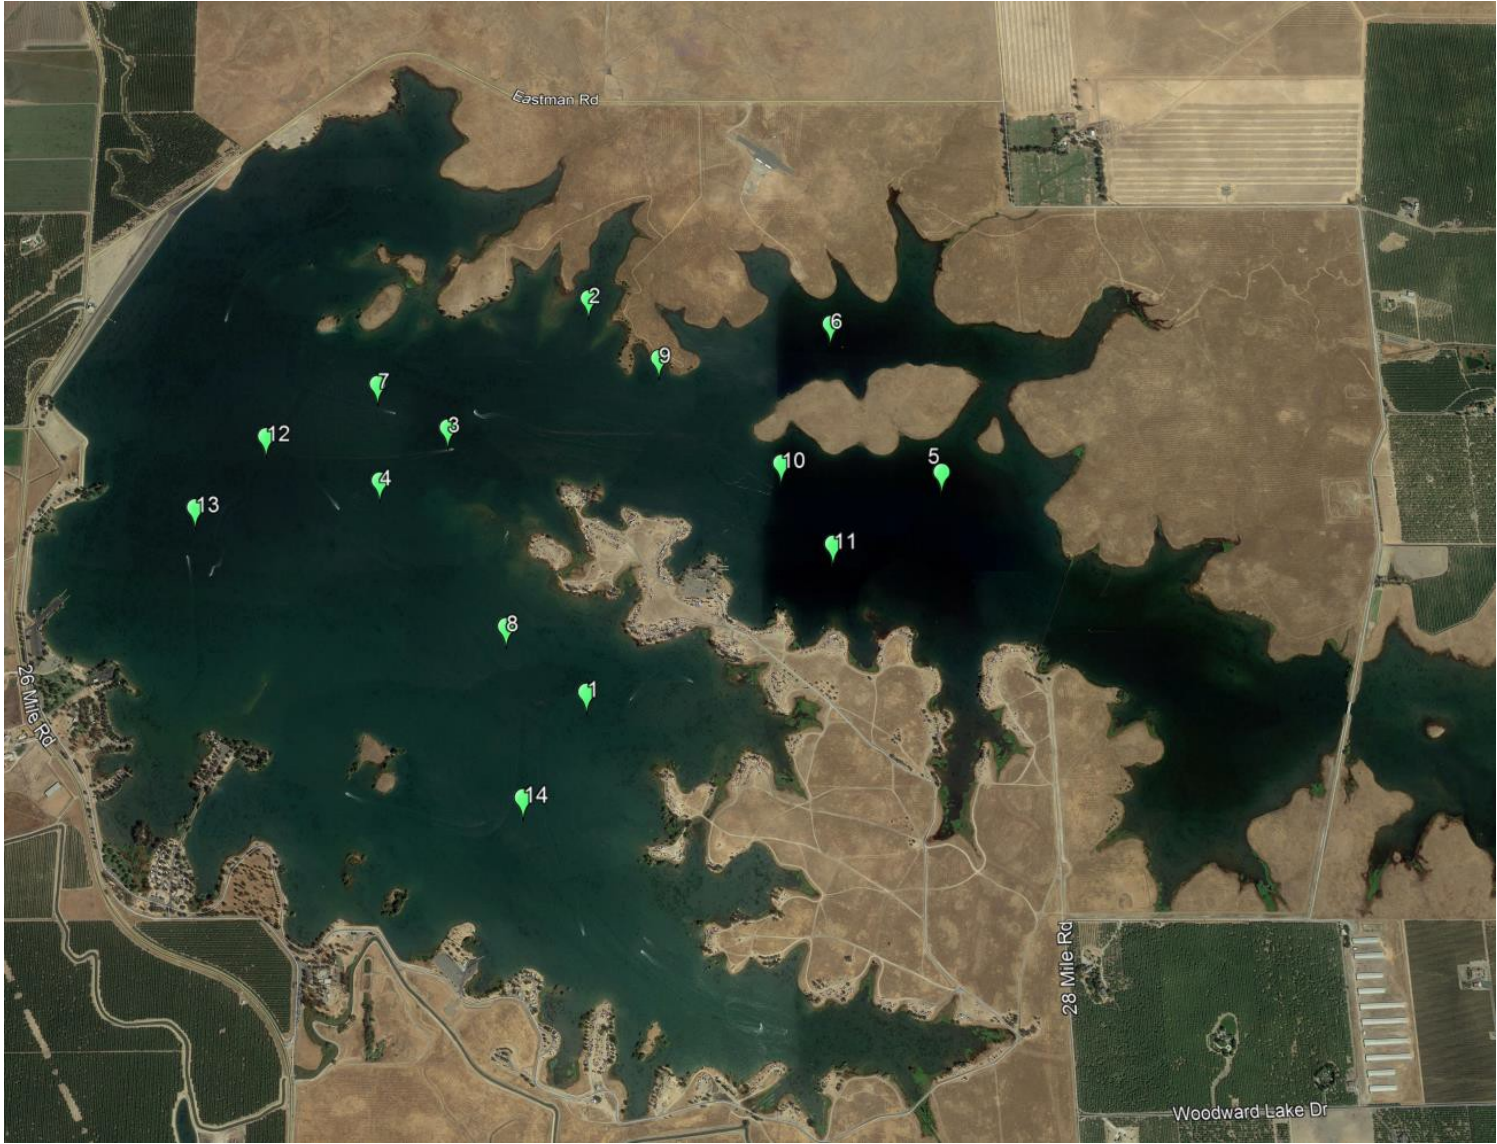

Woodward Reservoir

Blind #	Blind Coordinates
1	37° 50.89N - 120° 51.57W
2	37° 51.63N - 120° 51.5999W
3	37° 51.38N - 120° 51.7599W
4	37° 51.28 - 120° 52.06W
5	37° 51.29N - 120° 50.7799W
6	37° 51.58N - 120° 51.0299W
7	37° 51.46N - 120° 52.0799W
8	37° 51.00N - 120° 51.7599W
9	37° 51.50N - 120° 51.4299W
10	37° 51.31N - 120° 51.1499W
11	37° 51.16N - 120° 51.0299W
12	37° 51.36N - 120° 52.32W
13	37° 51.22N - 120° 52.4699W
14	37° 50.71N - 120° 51.70W